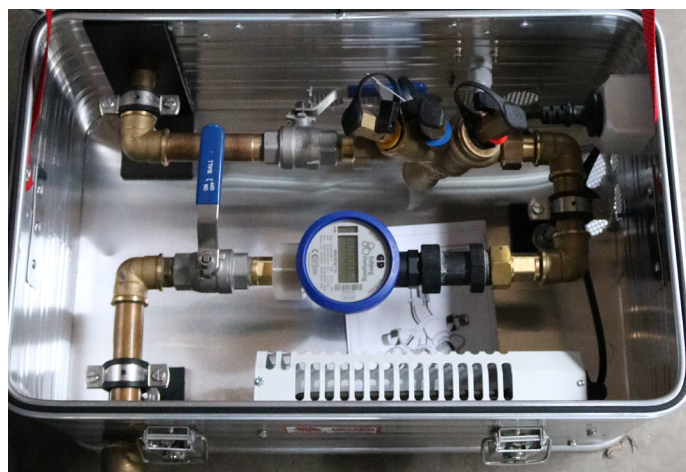

## Byggevand og varmemåler

Vandmåler bruges i byggeperioden på f.eks. byggepladser og lign.

- Kassen udleveret på værkstedet hos DIN Forsyning
- Kassen leveres tilbage efter brug.

På [dinforsyning.dk/varme/vvs](http://dinforsyning.dk/varme/vvs) finder du vores øvrige faktablade.  
Har du spørgsmål til varmeinstallation, kan du kontakte målerafdelingen.